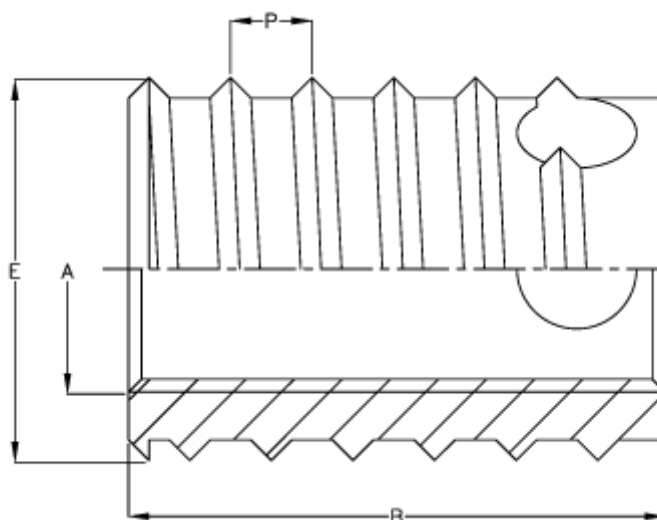

Varenummer: 12308000120800
Beskrivelse: KLEE-coil 308 000 120.800
M12 Messing

Mål

Gevindstigning P	= 1.75
Indvendigt gevind A	= M12
Længde B	= 22
Min. huldybde bundhul	= 26
Type	= 308 000 120...
Udvendigt gevind E	= 16.0